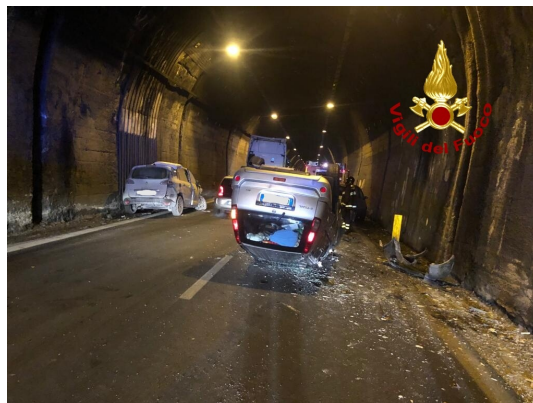

VV F; Raccordo Avellino - Salerno Incidente in galleria

I Vigili del Fuoco di Avellino, alle ore 7.20 di oggi 23 Gennaio, sono intervenuti sul raccordo autostradale Avellino - Salerno, sotto la galleria del Monte Pergola, nel tratto in direzione Salerno, poco prima dell'uscita di Solofra, per un incidente stradale che ha visto coinvolte tre autovetture. Nell'impatto rimanevano ferite due persone, le quali venivano trasportate dai sanitari del 118 intervenuti, rispettivamente presso gli ospedali di Solofra ed Avellino. Oltre a mettere in sicurezza i veicoli incidentati, è stata messa in sicurezza anche una lamiera di protezione della volta che era stata divelta. Dopo aver messo in sicurezza tutto, il tratto autostradale in direzione Salerno è stato riaperto.